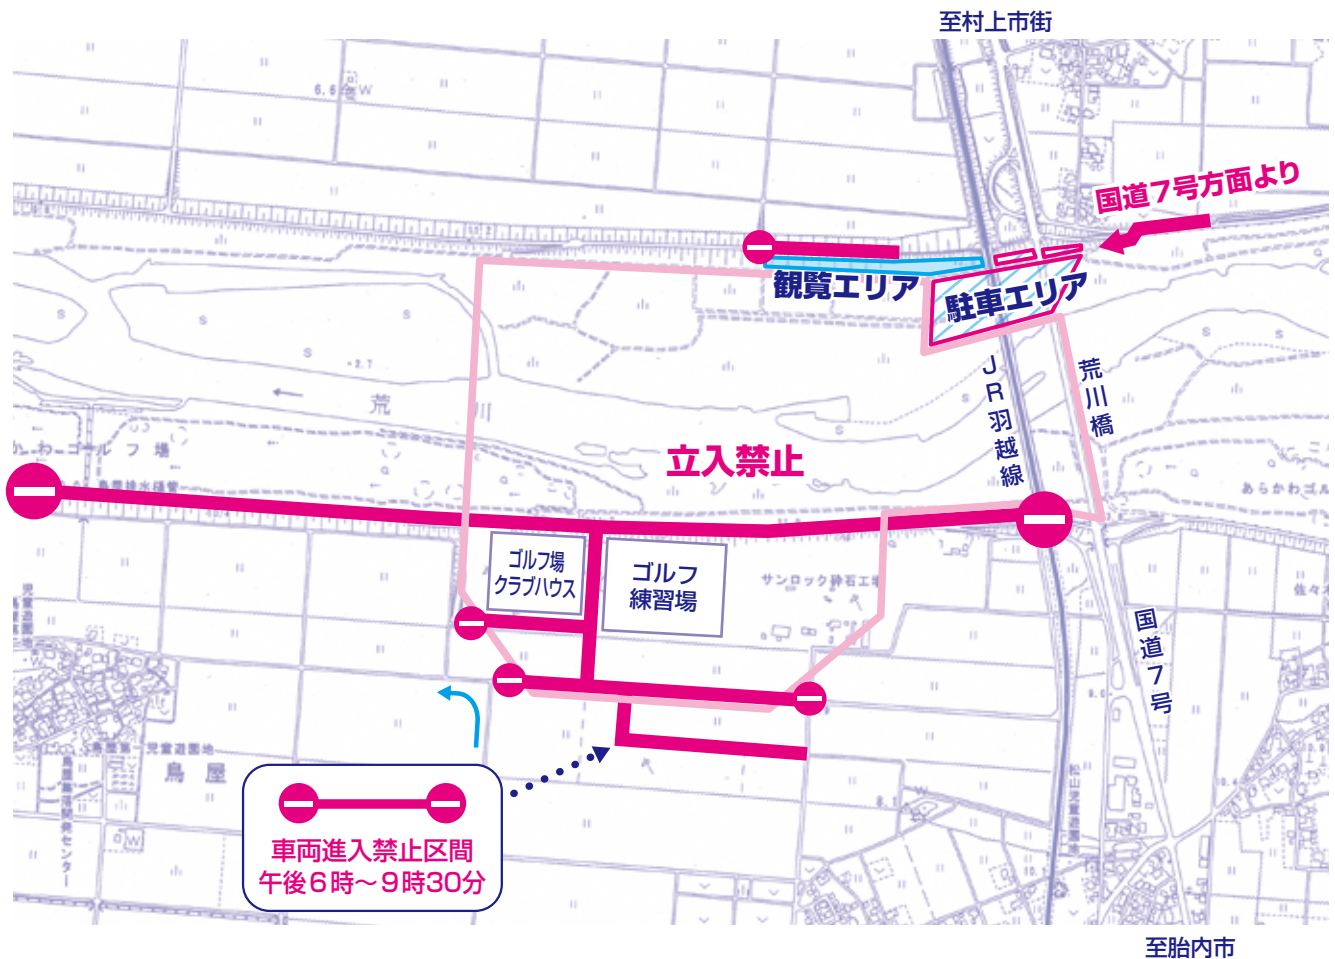

市内各所に設置いたしました協賛金箱にも、多くのご協力を賜り、誠にありがとうございました。

村上市花火大会 in 清流あらかわ

当日の交通規制のごあんない

立入禁止エリア内は、

◎午後6時45分から花火大会終了までの間、立入禁止となります。
危険ですので、絶対に入らないでください。

観覧エリア(神林側河川敷)へは、

◎花火を提供くださった方(入場券をお持ちの方)は、午後5時30分より入場できます。
◎一般の方(入場券をお持ちでない方)は、午後6時より入場できます。

駐車エリア(収容台数300台)

◎駐車エリアへは、国道7号方面からのみ入れます。国道345号方面からは入れません。
◎駐車エリア内は、交通誘導員の指示に従って、奥の方から順序よく駐車してください。

◎午後6時から9時30分まで、車両通行止めとなります。駐車もできません。

お願い

1. お酒を飲まれた場合、絶対に車の運転はしないでください。
2. お帰りの際、食べ物・飲み物等のゴミは必ずお持ち帰りください。
3. 観覧中の事故、トラブル等には主催者は一切関係しませんので、当事者間で解決してください。
4. 会社、事務所等の駐車場、敷地等に花火見物のため、無断駐車をしないでください。
5. ゴルフ場のコースへは、絶対に入らないでください。
6. 観覧場所には、敷物は置いておりませんので、各自敷物をお持ちください。